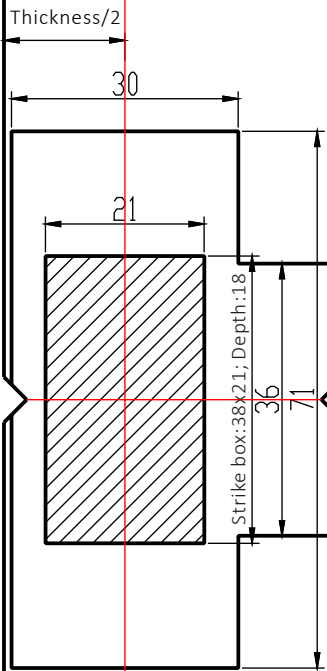

NX1-60SINGLE LATCH

Installation Template
Plantilla de Instalación
Шаблон установки
설치 템플릿
قالب التثبيت

DOOR SIDE

ARROW UP

DOOR FRONT/BACK

60

1 meter to ground

3-Ø12