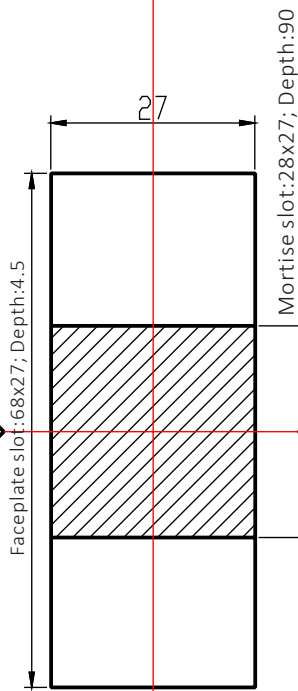

NX1-60SINGLE LATCH

Installation Template
Plantilla de Instalación
Шаблон установки
설치 템플릿
قالب التثبيت

DOOR SIDE

ARROW UP

DOOR FRONT/BACK

60

1 meter to ground

3-Ø12