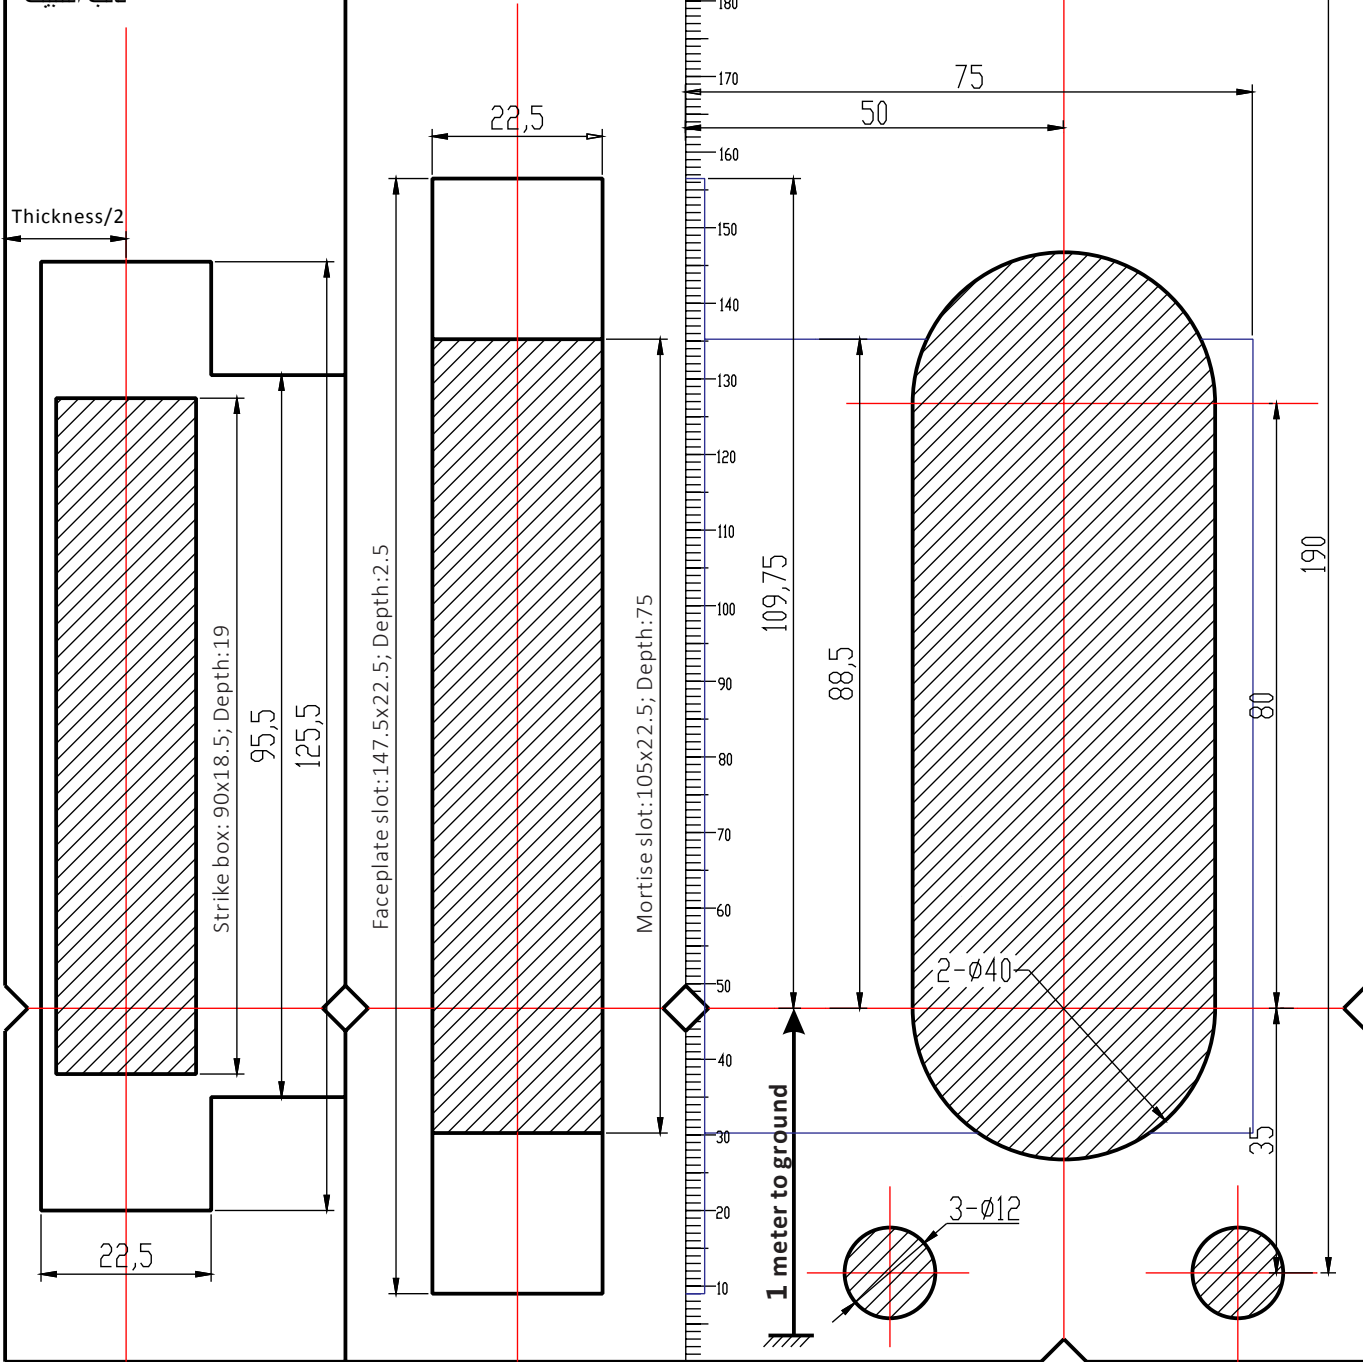

NX1-5050MORTISE

Installation Template
Plantilla de Instalación
Шаблон установки
설치 템플릿
قالب التثبيت

DOOR SIDE

ARROW UP

E-TEMPLATE