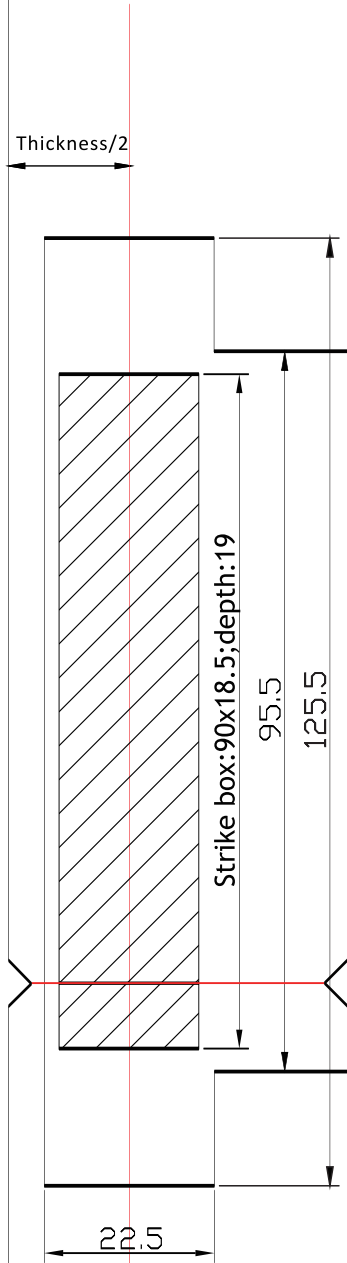

A230-5050 /240x22 MORTISE

Installation Template
Plantilla de Instalación
Шаблон установки
설치 템플릿
قالب التثبيت

DOOR SIDE

ARROW UP

Faceplate slot: 240.5x22.5; Depth: 2.5

Mortise slot: 105x22.5; Depth: 75

1 meter to ground