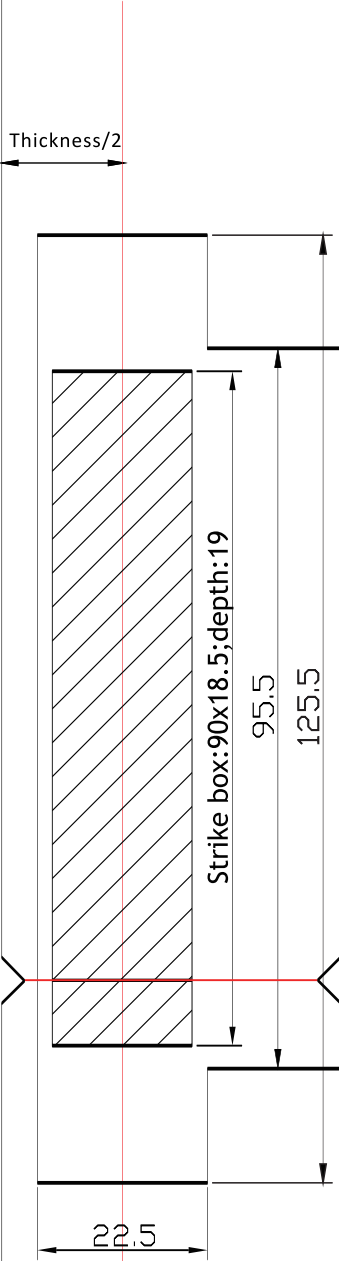

A230-5050/180x22 MORTISE

Installation Template
Plantilla de Instalación
Шаблон установки
설치 템플릿
قالب التثبيت

DOOR SIDE

ARROW UP

Thickness/2

Faceplate slot: 180.5x22.5; Depth: 2.5

22,5

Strike box: 90x18.5; depth: 19

95,5

125,5

Mortise slot: 105x22.5; Depth: 75

DOOR FRONT/BACK

75

50

109,54

88,5

80

190

2-Ø40

35

3-Ø12

1 meter to ground